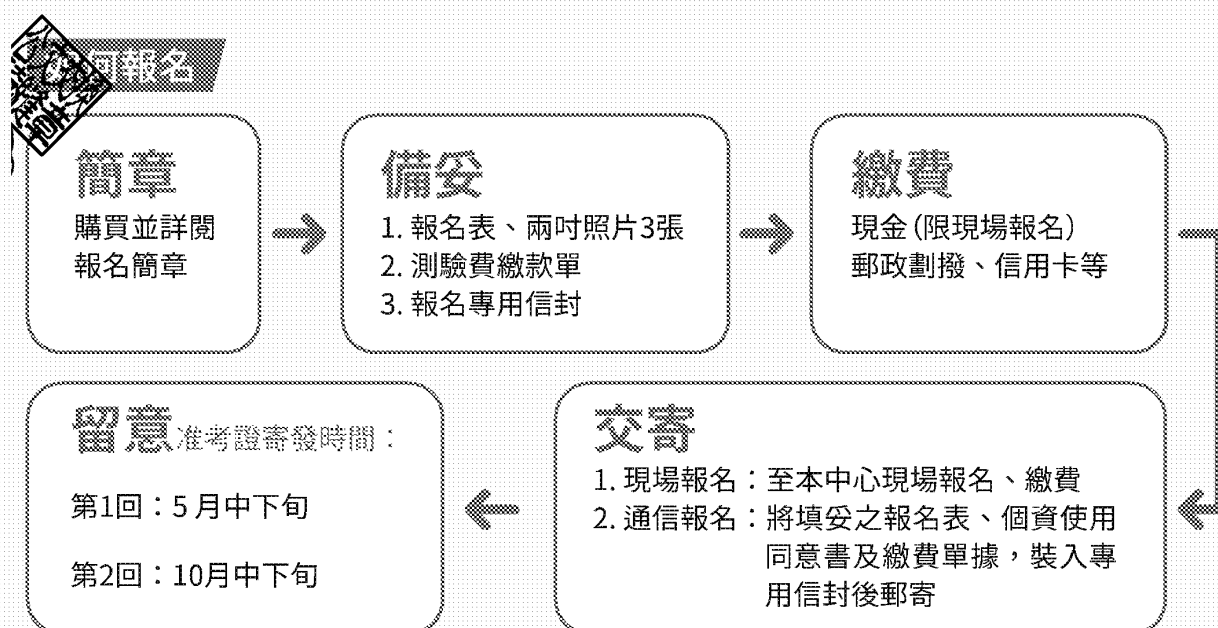

日本留學試驗

Examination for Japanese University Admission for International Students

EJU為針對擬赴日留學者所舉辦的日語及基礎學科能力測驗，多達900所日本高等教育機構採認本測驗成績作為入學門檻；日本台灣交流協會亦採用作為獎學金甄選之初試評選標準。有EJU在手，留學日本不是夢！

- ✧測驗科目：日本語、理科或綜合科目、數學(依學校要求選擇1~3個科目應考)
- ✧出題語言：除日本語外，理科、綜合科目、數學，均可選擇英語版或日語版考題。
- ✧測驗費用：報考1科目，每名NT$1,580；報考2~3科目，每名NT$2,080。
- ✧測驗地點：台北
- ✧測驗日程：

2023年	測驗日期	簡章販售/報名期間	網購受理期間
第1回	6月18日	2月13日~3月10日	2月13日~3月3日
第2回	11月12日	7月3日~7月28日	7月3日~7月21日